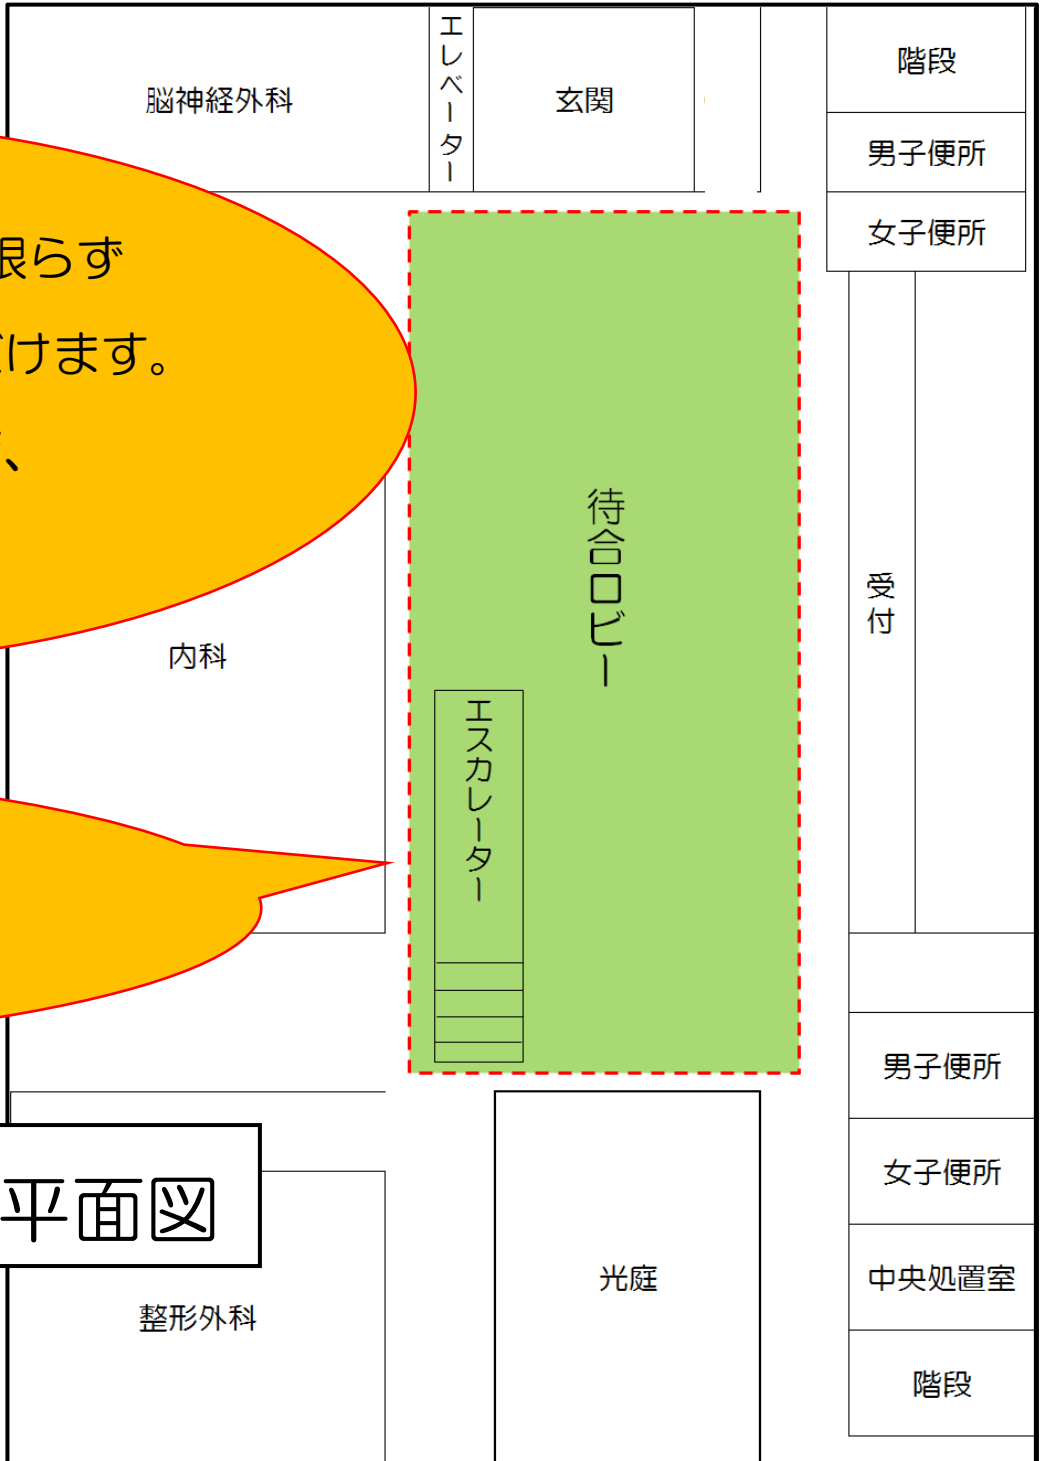

情報コーナーは採血待合に限らず
どなたでも自由にご利用いただけます。
週刊誌等もありますので、
どうぞご利用下さい！

2階の情報コーナー、ホール付近、
1階の待合ロビーでWi-Fiへ接続できます！

ネットワークの 名称	Kagawarousai	Wi-Fi 設定画面でこのネットワークを選 択し、パスワードを入力してください
パスワード	Rousai00	(アール・オー・ユー・イス・イー・アイ・ゼロ・ゼロ)